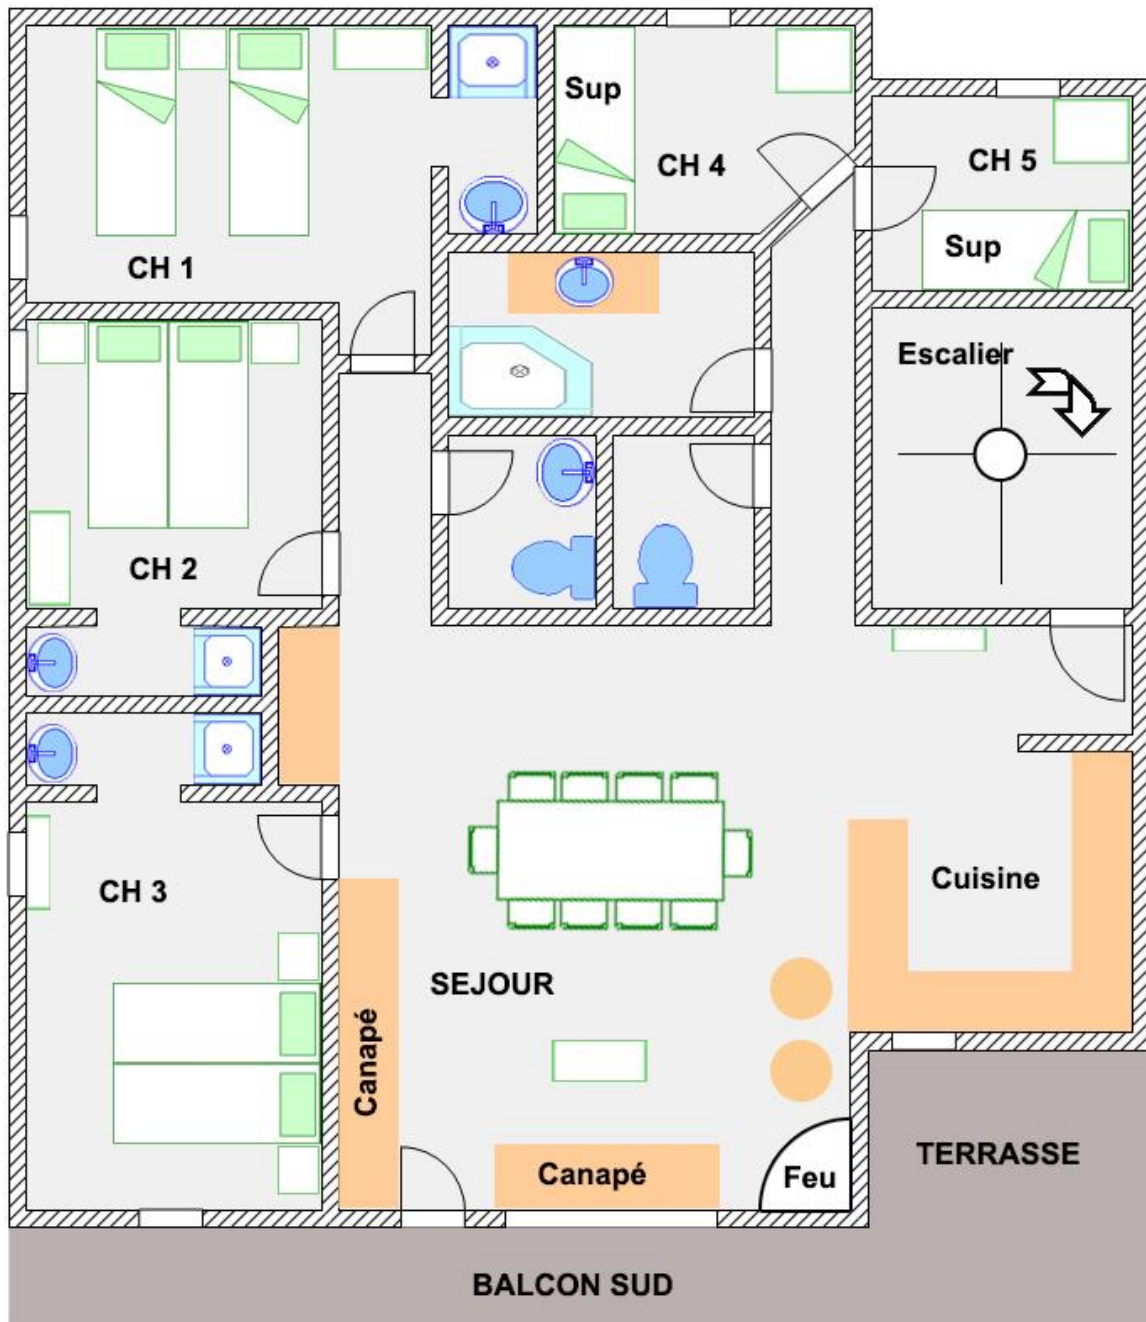

Chalet « Le Grand Paradis »
Appartements «L'Ancolie»
10 personnes

Document non contractuel

- ↪ 5 chambres
- ↪ 4 Salles de bain
- ↪ Séjour salon montagne avec cheminée
- ↪ Grande cuisine montagne entièrement équipée.