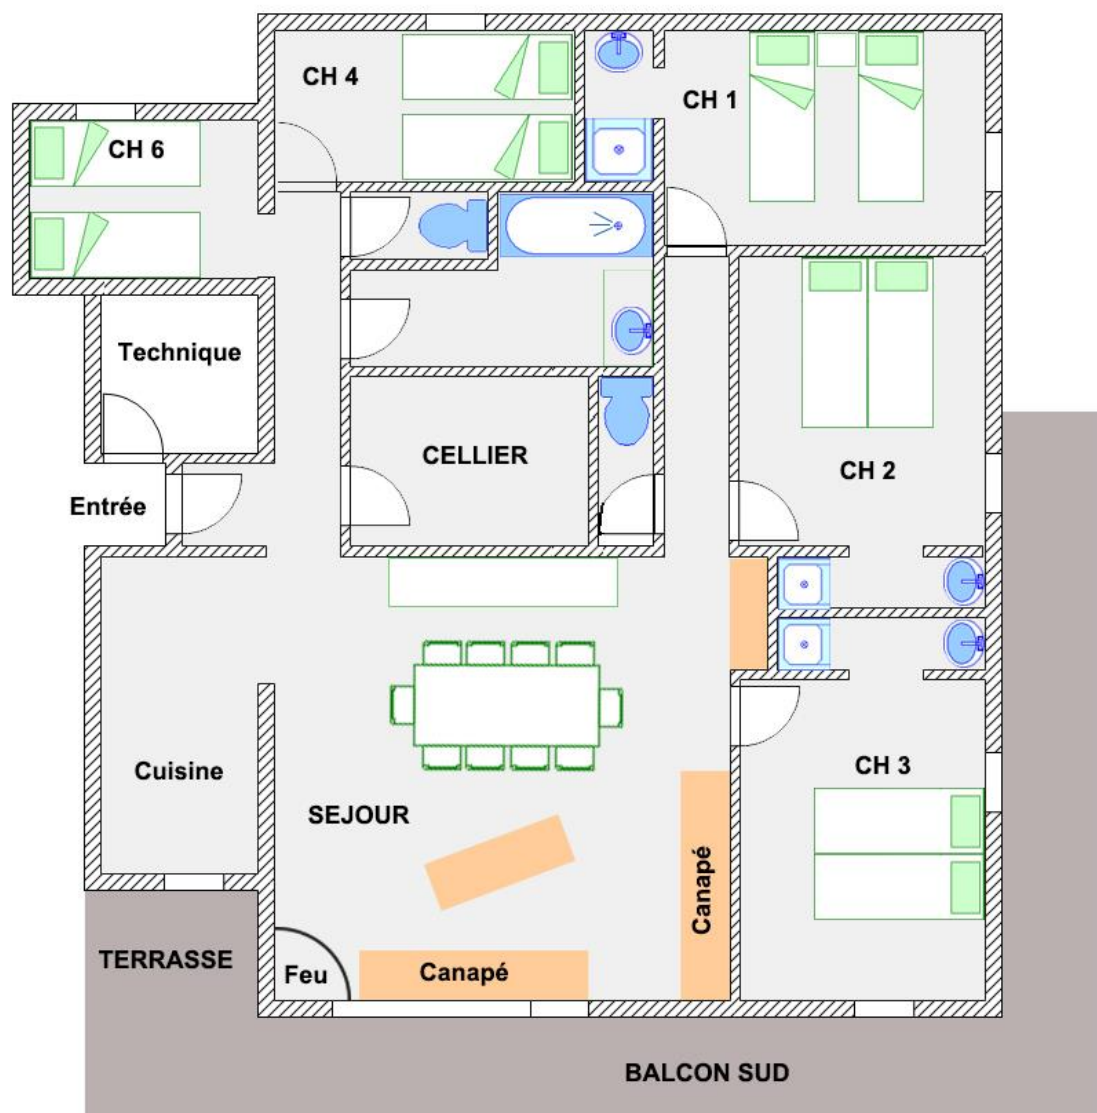

Chalet « Le Grand Paradis »
Appartements «Le Troll»
10 personnes

Document non contractuel

- ↪ 5 chambres
- ↪ 4 Salles de bain
- ↪ Séjour salon montagne avec cheminée
- ↪ 1 Cellier + cuisine montagne entièrement équipée.